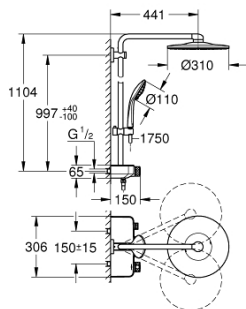

26 507 DA0 EUPHORIA SMARTCONTROL SYSTEM 310 DUO SISTEM DUȘ CU TERMOSTAT PENTRU MONTARE PE PERETE

DESCRIEREA PRODUSULUI

- compus din:
- braț de duș orizontal de 450 mm
- suport superior cu ajustare variabilă pentru adaptare minimă la găurile de fixare existente
- baterie cu termostat SmartControl aparentă
- permite selectarea între:
- duș fix Rainshower SmartActive 310
- 2 tipuri de jet:
- GROHE PureRain, ActiveRain
- pară de duș Euphoria 110 Massage, suprafață de pulverizare albă
- 3 tipuri de jet:
- Rain, SmartRain, Massage
- ajustabil în înălțime cu element culisant
- furtun de duș Silverflex 1.750 mm (28 388 000)
- pulverizare perfectă cu tehnologia GROHE DreamSpray
- finisaj GROHE StarLight
- fără risc de opărire cu GROHE CoolTouch
- GROHE TurboStat cartuș compact cu termoelement din ceară
- GROHE EcoJoy tehnologie pentru reducerea consumului de apă
- cu oprire de siguranță la 38°C GROHE SafeStop
- limitare opțională de temperatură la 43°C GROHE SafeStop Plus inclusă
- GROHE SmartControl - buton pentru comanda ON-OFF, ajustarea debitului prin rotire, de la EcoJoy la volum complet
- etajeră de duș GROHE EasyReach integrată
- sistem anti-calcar SpeedClean
- Inner WaterGuide pentru o durabilitate crescută în utilizare
- funcția Twistfree pentru prevenirea răsucirii furtunului
- compatibil cu boilere de la 18 kW/h
- debit minim 7 l/min.

26 507 DA0 EUPHORIA SMARTCONTROL SYSTEM 310 DUO SISTEM DUȘ CU TERMOSTAT PENTRU MONTARE PE PERETE