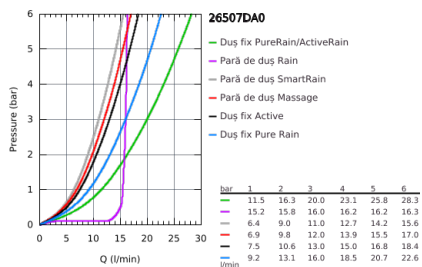

26 507 DA0 EUPHORIA SMARTCONTROL SYSTEM 310 DUO SISTEM DUȘ CU TERMOSTAT PENTRU MONTARE PE PERETE

DESCRIEREA PRODUSULUI

- compus din:
- braț de duș orizontal de 450 mm
- suport superior cu ajustare variabilă pentru adaptare minimă la găurile de fixare existente
- baterie cu termostat SmartControl aparentă
- permite selectarea între:
- duș fix Rainshower SmartActive 310
- 2 tipuri de jet:
- GROHE PureRain, ActiveRain
- pară de duș Euphoria 110 Massage, suprafață de pulverizare albă
- 3 tipuri de jet:
- Rain, SmartRain, Massage
- ajustabil în înălțime cu element culisant
- furtun de duș Silverflex 1.750 mm (28 388 000)
- pulverizare perfectă cu tehnologia GROHE DreamSpray
- finisaj GROHE StarLight
- fără risc de opărire cu GROHE CoolTouch
- GROHE TurboStat cartuș compact cu termoelement din ceară
- GROHE EcoJoy tehnologie pentru reducerea consumului de apă
- cu oprire de siguranță la 38°C GROHE SafeStop
- limitare opțională de temperatură la 43°C GROHE SafeStop Plus inclusă
- GROHE SmartControl - buton pentru comanda ON-OFF, ajustarea debitului prin rotire, de la EcoJoy la volum complet
- etajeră de duș GROHE EasyReach integrată
- sistem anti-calcar SpeedClean
- Inner WaterGuide pentru o durabilitate crescută în utilizare
- funcția Twistfree pentru prevenirea răsucirii furtunului
- compatibil cu boilere de la 18 kW/h
- debit minim 7 l/min.